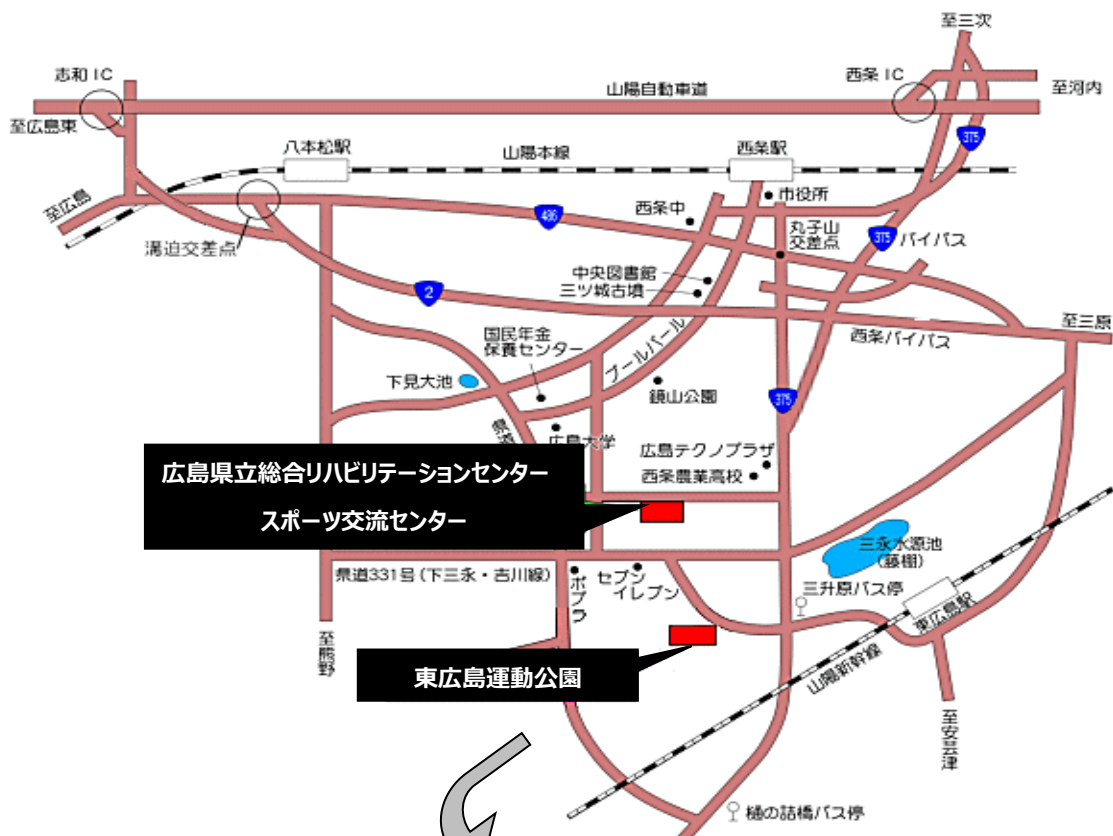

大会会場および周辺地図

広島県立総合リハビリテーションセンター
スポーツ交流センター

東広島運動公園

(大会会場)

西駐車場，北-2・3駐車場をご利用ください。

◎公共交通機関のご案内

| | J R 新幹線 | J R 山陽本線 | J R バス |
|----------------|--|--|----------------------|
| 広島・福山方面からお越しの方 | <ul style="list-style-type: none"> ●東広島駅下車 ●会場までタクシーで約5分 | <ul style="list-style-type: none"> ●西条駅下車 ●会場までタクシーで約15分 | 西条駅⇒三升原 8:43⇒9:00 |

※三升原のバス停から大会会場まで徒歩で約10分かかります。